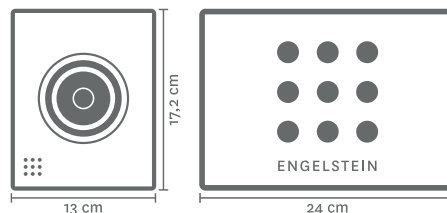

- Frequenzverlauf 80 - 20.000 Hz (+/- 2 dB)
- Gewicht 3 kg
- Eingang Cinchbuchse
- Speaker 1 x 3,5" Breitbandlautsprecher

Matt lackiert	Stück	Preis*
linker/rechter Monitor	1	880,00 €
Paar (linker & rechter Monitor)	2	1.760,00 €
Surround Bundle	5	4.400,00 €