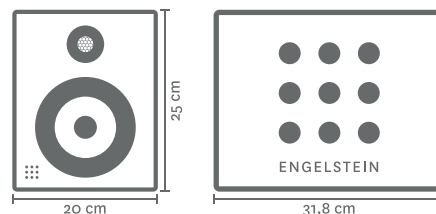

## PASSIVER NAHFELDMONITOR

- Klirrfaktor 0,1 % @ 1 kHz
- Musikleistung 90 W
- Nennleistung 60 W
- Schalldruck 81 dB(SPL) (1 W; 1 m)
- Widerstand 4 Ohm
- Frequenzgang 60 - 20.000 Hz (+/- 1,5 dB)

- passive Präsenzanzpassung
- Gewicht 6,5 kg
- Speaker 1 x 1" Keramikhohtöner
- Speaker 1 x 5" Aluminium Tief-/Mitteltöner
- Eingang 2 Bananenstecker/Schraubklemme